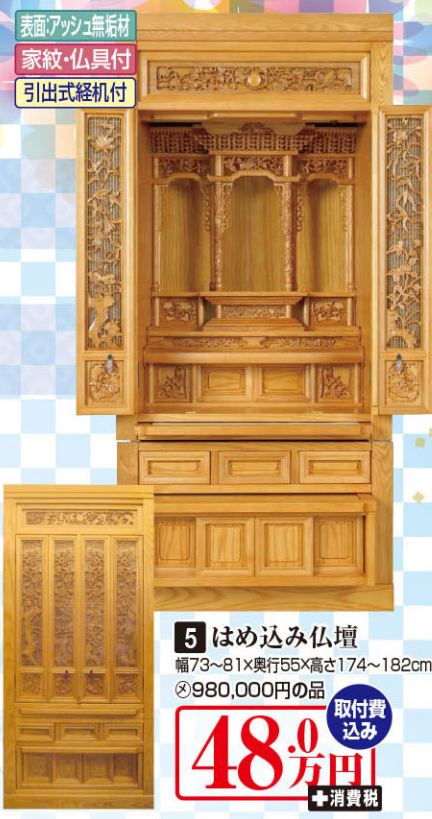

関東型はめ込み お仏壇 特集

29.5万円以上のお仏壇を
お買い上げのお客様へ

- 1 ケヤキ無垢材の **ご家紋** 取付けサービス
- 2 各宗派別ご本尊さん **掛軸** 3幅サービス
- 3 各宗派別内飾り **仏具一式** サービス

タモ目空 薄板貼り
仏具付
下段収納庫

9 現代仏壇
幅56×奥行54×高さ150cm
取付費込み
22.0万円
+消費税

1 はめ込み仏壇
幅78×奥行45×高さ174cm重ね
◎480,000円の品
取付費込み
15.5万円
+消費税

2 はめ込み仏壇
幅78×奥行48×高さ174cm
◎680,000円の品
取付費込み
28.0万円
+消費税

奥行きが深く
重厚感のある
お仏壇です。

7 仏壇
W114.6~120.8×D76×H174~182cm
◎2,280,000円の品
催事価格 **125.0万円**
+消費税

3 はめ込み仏壇
幅78×奥行55×高さ175cm
◎850,000円の品
取付費込み
38.0万円
+消費税

4 はめ込み仏壇
幅74~80×奥行60×高さ174~182cm
◎1,287,500円の品
取付費込み
68.0万円
+消費税

8 仏壇
W165~170×D60×H174~182cm
◎1,980,000円の品
催事価格 **98.0万円**
+消費税

5 はめ込み仏壇
幅73~81×奥行55×高さ174~182cm
◎980,000円の品
取付費込み
48.0万円
+消費税

6 神徒壇
幅78×奥行46×高さ174cm
◎390,000円の品
取付費込み
18.0万円
+消費税

現場設置まで...
掲載品の他、別サイズ
別デザイン承ります。
設計から組立製造