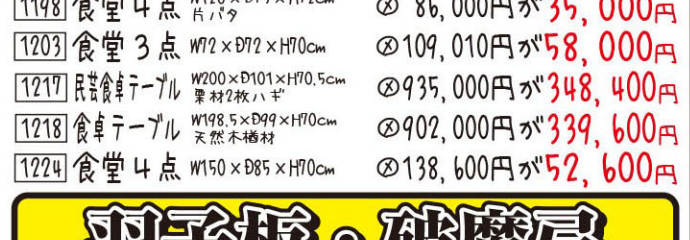

家具フルフェス in 小美玉 10,347点大放出!!

Thursday November 23.2023

11/23(木) 24(金) 25(土)
26(日) 27(月) 28(火)
6日間限り

号外 第2回 超〜得セール

最大 90% OFF
晴れたらいいね!

家具オールフェス 超得祭

高級品・メーカー品・キズ物・現品 全て大放出!!

安心超〜特価

ソファ・リビングテーブル・カウチソファ・食堂セット・ベッド・二段ベッド・食器棚・ソファベッド・ダンス・インテリア小物 他

食堂セット

- 1158 食堂4点 W150×D80×H68cm 茶台ベンチ付き 189,200円が **66,600円**
- 1160 LD3点 W135×D75×H70cm ナチュラル色 170,500円が **86,800円**
- 1161 食堂4点 W150×D90×H70cm 4本脚 ナチュラル色 205,700円が **106,900円**
- 1164 食堂3点 W90×D60×H72cm アラウン色 28,600円が **11,000円**
- 1166 食堂5点 W120.3×D75.3×H70cm 86,800円が **32,600円**
- 1167 食堂5点 W120.3×D75.3×H70cm 89,500円が **34,800円**
- 1168 食堂4点 W135×D80×H68cm 123,970円が **55,800円**
- 1169 食堂3点 W140×D80×H72cm 4本脚 ナチュラル色 96,000円が **37,200円**
- 1170 食堂5点 W135×D80×H70cm セラミック天板 165,600円が **61,600円**
- 1171 食堂5点 W135×D80×H70cm アルダー無垢 140,800円が **52,600円**

応接セット・ソファ

- 1234 ソファ2P W125×D68×H65(36)cm 布張 長巻脚タイプ 52,800円が **18,700円**
- 1257 ソファ2P W135×D81×H74(42)cm 布張 RD 45,375円が **19,900円**
- 1271 ソファ2.5P W165×D78×H73(34)cm ファブリックレザー カラヘタリ柄 85,800円が **28,700円**
- 1278 ソファ3P W180×D82×H72(35)cm 布張 クラシック 237,600円が **67,300円**
- 1307 ソファ2P W145×D75×H70(40)cm 布張 RD 369,600円が **138,000円**
- 1313 ソファ2P W140×D75×H70(40)cm 布張 RD 133,100円が **46,500円**
- 1335 コーナーソファセット S:W53×D70×H73(36)cm C:W40×D70×H73(36)cm 布張 RD 174,900円が **33,300円**
- 1481 カウチソファ W160×D78×H70(40)cm 布張 RD 88,000円が **28,500円**
- 1225 ソファ2P W110×D60×H68(35)cm 布張 RD 39,600円が **15,000円**
- 1226 ソファ2P W115×D63×H71(41)cm 布張 NA/GR. GR/NA色 33,000円が **13,500円**
- 1227 ソファ1P W65×D43×H71(41)cm 布張 GR/NA色 22,000円が **12,300円**
- 1228 ソファ2P W113×D67×H70(41.5)cm 布張 ブルー色 33,000円が **13,500円**
- 1231 ソファ2P W126×D71×H68(38)cm 布張 RD色 41,800円が **17,200円**
- 1235 ソファ3P W160×D78×H70(36)cm 布張 オリーブ色 79,200円が **39,900円**
- 1236 ソファ2P W122×D68×H73(41)cm 布張 紺紺柄 RD色 55,000円が **20,800円**
- 1242 ソファ3P W173×D81×H80(39)cm 布張 グラフィック 96,800円が **49,300円**
- 1243 ソファ2.5P W159×D78.5×H74(40)cm 布張 紺布カーン色 168,300円が **78,400円**
- 1246 電動ソファ W94×D94×H94(43)cm 布張 アラウン色 126,500円が **55,900円**
- 1247 電動ソファ W118×D87×H94(43)cm 布張 キャメル色 225,500円が **134,400円**
- 1250 ソファ3P W193×D95×H94(42)cm 布張一部部 紺カットシルク 182,000円が **68,400円**
- 1251 ソファ2P W160×D85×H94(42)cm 布張一部部 紺カットシルク 165,000円が **58,800円**
- 1255 カウチソファ W120×D75(41)×H72(42)cm 布張 グレー色 184,800円が **88,800円**
- 1260 ソファ1P W64×D35×H79(42.5)cm 布張 RD 52,800円が **15,000円**
- 1262 パーソナルソファ W108×D58.5×H75(40)cm 布張 RD 67,100円が **34,100円**
- 1263 折りたたみソファ W108×D58.5×H75(40)cm 布張 RD 57,200円が **27,000円**
- 1264 パーソナルソファ W108×D58.5×H75(40)cm 布張 RD 99,000円が **63,300円**
- 1265 折りたたみソファ W108×D58.5×H75(40)cm 布張 RD 157,960円が **71,800円**
- 1266 カウチソファ W180×D75(77)×H75(39)cm 布張 グレー色 94,000円が **31,700円**
- 1267 ソファ3P W179×D94×H94(43)cm 布張 RD 189,200円が **101,600円**
- 1268 カウチソファ W200×D81(40)×H81(41)cm 布張 RD 202,400円が **94,500円**
- 1269 カウチソファ W199×D81(39)×H81(39)cm 布張 RD 165,000円が **70,400円**
- 1270 カウチソファ W184×D74(130)×H85(45)cm 布張 RD 78,600円が **31,000円**

インテリア小物・雑貨

- 3356 キャビネット W92×D33×H90cm 16,500円が **4,300円**
- 3861 フリーラック W82×D40×H111cm 7,700円
- 205 スタンドミラー W82×D81×H155cm 9,900円
- 3767 オープンソウル W100×D31×H90cm 23,760円が **9,900円**
- 3785 ワイドソファセット W120×D65×H85cm 154,000円が **48,000円**
- 3244 ミラー W35×D1.8×H9.8cm 5,200円
- 3258 ショーケース W81×D47×H74.5(44)cm 5,100円
- 3261 歩行者 W48.5×D35×H7.5cm 11,550円が **6,600円**
- 3268 ボールハンガー W40×D33×H183cm 12,870円が **6,000円**
- 3276 折りたたみソファ W74.2×D40×H139.5cm 13,200円が **7,000円**
- 3333 藤子アエ W58.5×D40×H63.5(31.5)cm 29,700円が **19,000円**
- 3337 藤子アエ W67.5×D73×H71.5(40)cm 28,000円が **12,800円**
- 3338 藤子アエ W50.5×D60.5×H40cm 22,000円が **7,000円**
- 3358 折りたたみソファ W104×D67.5×H115cm 90,200円が **35,100円**
- 3564 押入たんす W74.5×D75×H65.5cm 66,000円が **33,200円**

食器棚・レンジ台・カウンター・ワゴン